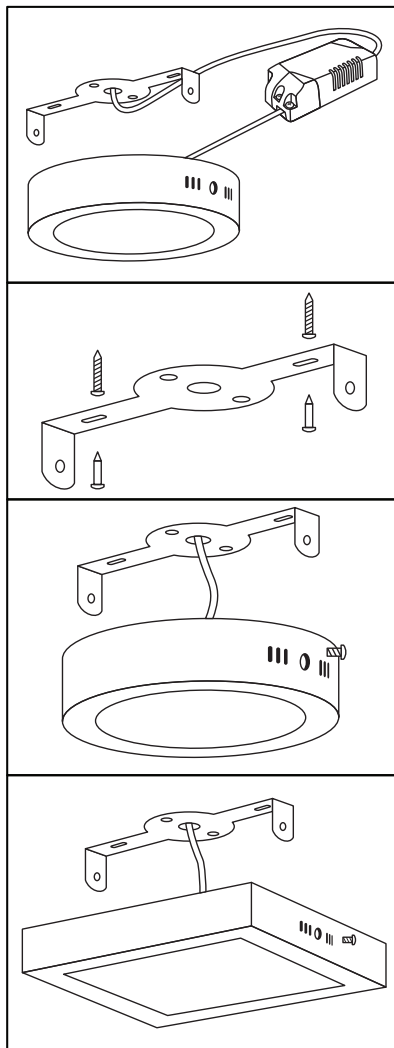

УТИЛИЗАЦИЯ

Не утилизировать с бытовыми отходами. О способах утилизации данного продукта узнавайте в местных органах власти.

ГАРАНТИЙНЫЕ ОБЯЗАТЕЛЬСТВА

36 месяцев с даты покупки светильника при условии соблюдения правил эксплуатации. Замена вышедшего из строя светильника осуществляется в точке продажи при наличии кассового чека и данного заполненного паспорта.

Дата производства нанесена на корпусе светильника в формате НММГГ, где первая буква обозначает код завода-изготовителя, ММ – месяц изготовления, ГГ – год.

ИНФОРМАЦИЯ ОБ ИЗГОТОВИТЕЛЕ

Сделано в Китае. Изготовитель: «XIAMEN NEEC OPTICAL ELECTRONIC TECHNOLOGY CO., LTD», Unit 8, 5th Floor, B Building, Xiamen International Shipping Center, №91, Xiangyu Road, Huli District, Xiamen, Fujian, China. «КСИАМЕН НЭКС ОПТИКАЛ ЭЛЕКТРОНИК ТЕХНОЛОДЖИ КО., ЛТД». Юнит 8, 5 Флор, Б Билдинг, Ксиамен Интернэйшнл Шиппинг Центр, № 91, Сяньгоу Роуд, Хьюли Дистрикт, Ксиамен, Фуджиан, Китай. Уполномоченная организация/импортер: ООО «БТЛ», 127055, Россия, г. Москва, ул. Новослободская, дом 36/1, строение 1, пом. I, комн. 1.

СЕРТИФИКАЦИЯ

Товар сертифицирован согласно действующим Техническим Регламентам Таможенного Союза. Информация о сертификации нанесена на индивидуальной упаковке.

Модель светильника	Дата изготовления (нанесена на корпусе)	Дата продажи	Штамп магазина

Производитель оставляет за собой право вносить в конструкцию изделия технические изменения и усовершенствования, не ухудшающие технические характеристики изделия.