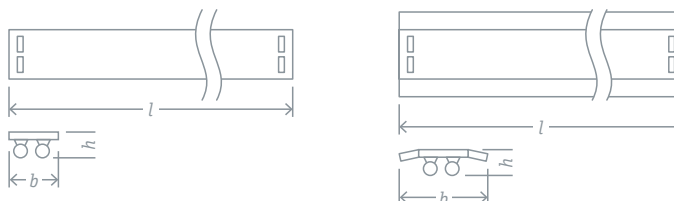

DPO-05/05R

DPO-05

DPO-05R*

Жесткое соединение светильников в линию с помощью муфты (входит в комплект)

Светильники Navigator серии DPO-05/05R (аналог ЛПО) предназначены для использования со светодиодными лампами T8. Прекрасно подходят для внутреннего освещения муниципальных, коммерческих и торговых помещений.

- Использование со светодиодными лампами T8 сетевого напряжения 230 В (в комплект не входят)
- Возможность установки на несущую поверхность (монтажный набор в комплекте) и на подвес
- Возможность жесткого соединения светильников в линию (соединительная муфта в комплекте)

*Для светильника DPO-05R-1200-IP20-2xT8-G13 отражатель поставляется отдельно:

Код продукта	Цвет	Материал	Кол-во штук в коробке	Штрихкод
Отражатель для 61 453 DPO-05R	белый	металл	1/9	4650074 61445 8

Код продукта	Аналог	Напряжение, В	Патрон	Кол-во и длина ламп для установки, мм	Размеры l x b x h, мм	Кол-во штук в коробке	Штрихкод
DPO-05-1200-IP20-2xT8-G13	ЛПО 2x36	220-240	G13	2 x 1200	1231 x 84 x 32	1/10	4650074 61452 6
DPO-05R-1200-IP20-2xT8-G13	ЛПО 2x36	220-240	G13	2 x 1200	1231 x 153 x 38**	1/9	4650074 61453 3

**Размер указан для светильника в сборе с отражателем.