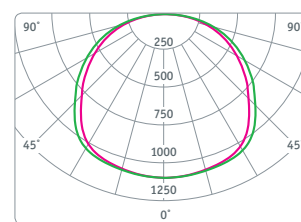

NLP-R3

Светодиодные панели Navigator серии NLP-R3 предназначены для использования в офисных, торговых, общественных, промышленных и складских помещениях.

- Надежный драйвер с высоким КПД и коэффициентом мощности более 0,9, расположенный внутри светильника
- Энергоэффективный аналог ЛПО 2x36
- Различные типы рассеивателей: призма, микропризма, опал
- Универсальный способ монтажа: накладной, подвесной
- Защита от пыли и влаги IP40 по оптической части

NLP-PR3-36-4K

Код продукта	Мощность, Вт	Напряжение, В	Цветовая температура, К	Световой поток, лм	Кэфф. мощн., cos φ	Тип рассеивателя	Размер, l x b x h, мм	Кол-во штук в коробке	Штрихкод
NLP-OR3-36-4K	36	176-264	4000	3100	>0,9	опал	1200 x 180 x 45	1	4680043 14211 8
NLP-OR3-36-6.5K	36	176-264	6500	3100	>0,9	опал	1200 x 180 x 45	1	4680043 14212 5
NLP-PR3-36-4K	36	176-264	4000	3700	>0,9	призма	1200 x 180 x 45	1	4650074 61294 2
NLP-PR3-36-6.5K	36	176-264	6500	3700	>0,9	призма	1200 x 180 x 45	1	4650074 61295 9
NLP-MR3-36-4K	36	176-264	4000	3450	>0,9	микропризма	1200 x 180 x 45	1	4650074 61296 6
NLP-MR3-36-6.5K	36	176-264	6500	3450	>0,9	микропризма	1200 x 180 x 45	1	4650074 61297 3