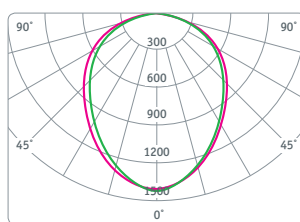

NLP-PR3-36-4K

Код продукта	Мощность, Вт	Напряжение, В	Цветовая температура, К	Световой поток, лм	Кэфф. мощн., cos φ	Тип рассеивателя	Размер, l x b x h, мм	Кол-во штук в коробке	Штрихкод
NLP-OR3-36-4K	36	176-264	4000	3100	>0,9	опал	1200 x 180 x 45	1	4680043 14211 8
NLP-OR3-36-6.5K	36	176-264	6500	3100	>0,9	опал	1200 x 180 x 45	1	4680043 14212 5
NLP-PR3-36-4K	36	176-264	4000	3700	>0,9	призма	1200 x 180 x 45	1	4650074 61294 2
NLP-PR3-36-6.5K	36	176-264	6500	3700	>0,9	призма	1200 x 180 x 45	1	4650074 61295 9
NLP-MR3-36-4K	36	176-264	4000	3450	>0,9	микропризма	1200 x 180 x 45	1	4650074 61296 6
NLP-MR3-36-6.5K	36	176-264	6500	3450	>0,9	микропризма	1200 x 180 x 45	1	4650074 61297 3