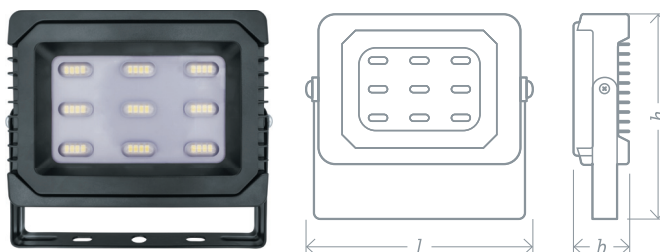

**NFL-P**

Светодиодные прожекторы Navigator серии NFL-P-LED предназначены для освещения фасадов зданий, внутренних дворов, садов, оград, гаражей, складских помещений, рекламных стендов, вывесок и витрин.

- Высокая эффективность до 80 лм/Вт
- Использование линейного интегрированного драйвера гарантирует:
  - отсутствие электромагнитных помех
  - высокий коэффициент мощности более 0,9
  - работу при низких температурах
- Рассеиватель с интегрированными линзами создает концентрированный световой поток
- Все соединения надежно герметизированы при помощи силиконового клея