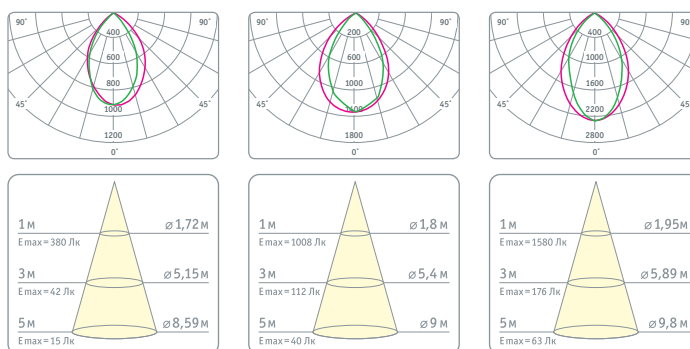

- Высокая эффективность до 80 лм/Вт
- Использование линейного интегрированного драйвера гарантирует:
  - отсутствие электромагнитных помех
  - высокий коэффициент мощности более 0,9
  - работу при низких температурах
- Рассеиватель с интегрированными линзами создает концентрированный световой поток
- Все соединения надежно герметизированы при помощи силиконового клея