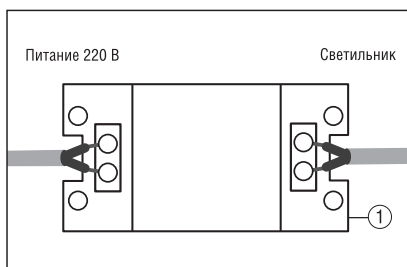

- Подключите сетевой кабель к драйверу светильника (рис.2).
- Оденьте защитный кожух драйвера (1).
- Установите светильник во врезное отверстие (рис.3).
- Дата производства нанесена на корпусе светильника в формате SMMГГ, где первая буква обозначает код завода-изготовителя, ММ – месяц изготовления, ГГ – год.

ХРАНЕНИЕ И ТРАНСПОРТИРОВКА

Хранить в упаковке производителя в помещениях с естественной вентиляцией при температуре от -25 до +50°C и относительной влажности не более 80%. Не допускать воздействия влаги.

Транспортировать в упаковке производителя любым видом транспорта при условии защиты от механических повреждений и непосредственного воздействия атмосферных осадков.

УТИЛИЗАЦИЯ

Не утилизировать с бытовыми отходами.

О способах утилизации данного продукта узнавайте в местных органах власти.

ГАРАНТИЙНЫЕ ОБЯЗАТЕЛЬСТВА:

36 месяцев с даты покупки светильника при условии соблюдения правил эксплуатации. Замена вышедшего из строя светильника осуществляется в точке продажи при наличии кассового чека и данного заполненного паспорта.

ИНФОРМАЦИЯ ОБ ИЗГОТОВИТЕЛЕ

Сделано в Китае. Изготовитель: «XIAMEN NEECH OPTICAL ELECTRONIC TECHNOLOGY CO., LTD», Unit C, 3rd Floor, Zonghe Building, №215 Yuehua Road, Huli District, Xiamen, Fujian Province, China. «КСИАМЕН НЭКС ОПТИКАЛ ЭЛЕКТРОНИК ТЕХНОЛОДЖИ КО., ЛТД», Юнит С, 3

Флор, Зонгхе Билдинг, № 215 Юенхуа Роуд, Хьюли Дистрикт, Ксиамен, Фуджиан Провинс, Китай. Уполномоченная организация/импортер: ООО «БТЛ», 127055, Россия, г. Москва, ул. Новослободская, дом 36/1, строение 1, пом. I, комн. 1.

СЕРТИФИКАЦИЯ

Товар сертифицирован согласно действующим Техническим Регламентам Таможенного Союза. Информация о сертификации нанесена на индивидуальной упаковке.