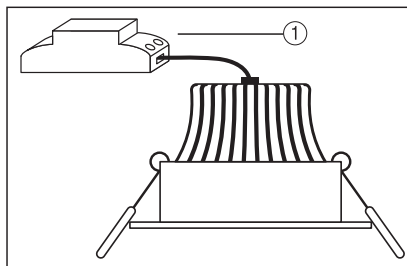

УТИЛИЗАЦИЯ

Не утилизировать с бытовыми отходами.

О способах утилизации данного продукта узнавайте в местных органах власти.

ГАРАНТИЙНЫЕ ОБЯЗАТЕЛЬСТВА:

36 месяцев с даты покупки светильника при условии соблюдения правил эксплуатации. Замена вышедшего из строя светильника осуществляется в точке продажи при наличии кассового чека и данного заполненного паспорта.

ИНФОРМАЦИЯ ОБ ИЗГОТОВИТЕЛЕ

Сделано в Китае. Изготовитель: «XIAMEN NEECH OPTICAL ELECTRONIC TECHNOLOGY CO., LTD», Unit C, 3rd Floor, Zonghe Building, №215 Yuehua Road, Huli District, Xiamen, Fujian Province, China. «КСИАМЕН НЭКС ОПТИКАЛ ЭЛЕКТРОНИК ТЕХНОЛОДЖИ КО., ЛТД», Юнит С, 3

Флор, Зонгхе Билдинг, № 215 Юенхуа Роуд, Хьюли Дистрикт, Ксиамен, Фуджиан Провинс, Китай. Уполномоченная организация/импортер: ООО «БТЛ», 127055, Россия, г. Москва, ул. Новослободская, дом 36/1, строение 1, пом. I, комн. 1.

СЕРТИФИКАЦИЯ

Товар сертифицирован согласно действующим Техническим Регламентам Таможенного Союза. Информация о сертификации нанесена на индивидуальной упаковке.

Модель светильника	Дата изготовления (нанесена на корпусе)	Дата продажи	Штамп магазина

Производитель оставляет за собой право вносить в конструкцию изделия технические изменения и усовершенствования, не ухудшающие технические характеристики изделия.

Рис. 1